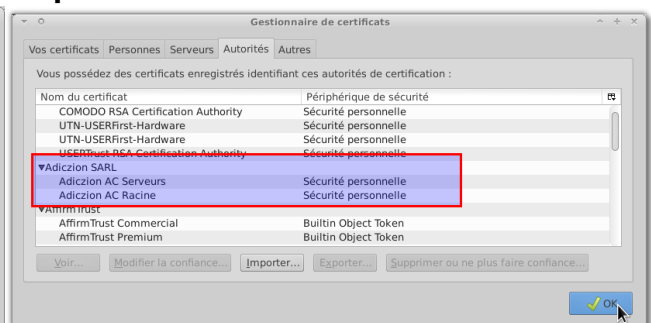

Étape 4

- Vérifiez les informations et cliquez sur Terminer

2. ... et sélectionnez le magasin Autorités de certification racines de confiance.

Étape 5

Étape 6

- Confirmez l'installation des nouveaux certificats (il y en a 2)

Étape 7

Après l'installation du certificat il faut **OBLIGATOIREMENT** fermer et ré-ouvrir **TOUTES** les instances de votre explorateur.

Firefox (iceweasel)

Étape 1

Étape 2

1. Ouvrez le menu ...
2. ... et sélectionnez Préférences.

1. Allez sur l'onglet Certificats ...
2. ... et cliquez sur Afficher les certificats.

Étape 3

1. Allez sur l'onglet Autorités ..
2. ... et cliquez sur le bouton Importer

Étape 4

1. Choisir le certificat que vous avez télécharger ...
2. ... et cliquer sur Ouvrir.

Étape 5

1. Cochez la case Confirmez
2. ... et cliquez sur Ok.

Étape 5

- Vous devez trouver l'autorité de certification d'Adiczion dans la liste.

C'est terminé.

Après l'installation du certificat il faut **OBLIGATOIREMENT** fermer et ré-ouvrir **TOUTES** les instances de votre explorateur.