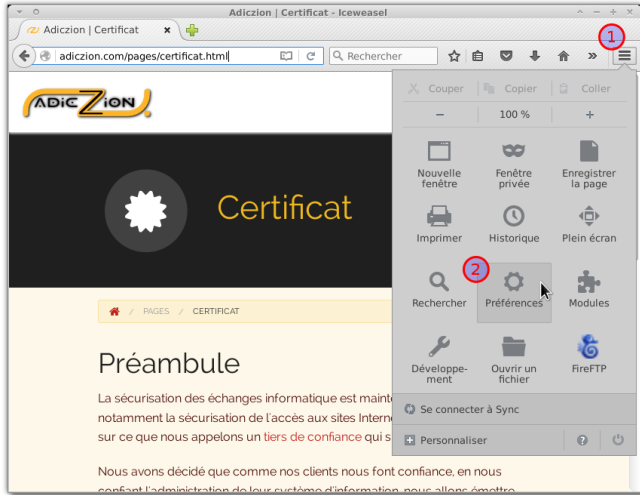

Étape 4

- Vérifiez les informations et cliquez sur Terminer

2. ... et sélectionnez le magasin Autorités de certification racines de confiance.

Étape 5

Étape 6

- Confirmez l'installation des nouveaux certificats (il y en a 2)

Étape 7

Après l'installation du certificat il faut **OBLIGATOIREMENT** fermer et ré-ouvrir **TOUTES** les instances de votre explorateur.

Firefox (iceweasel)

Étape 1

Étape 2

1. Ouvrez le menu ...
2. ... et sélectionnez Préférences.

1. Allez sur l'onglet Certificats ...
2. ... et cliquez sur Afficher les certificats.

Étape 3

1. Allez sur l'onglet Autorités ..
2. ... et cliquez sur le bouton Importer

Étape 4

1. Choisir le certificat que vous avez télécharger ...
2. ... et cliquer sur Ouvrir.