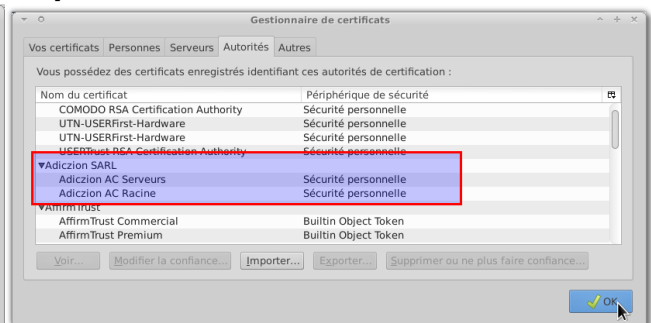

Étape 4

- Vérifiez les informations et cliquez sur Terminer

2. ... et sélectionnez le magasin Autorités de certification racines de confiance.

Étape 5

Étape 6

- Confirmez l'installation des nouveaux certificats (il y en a 2)

Étape 7

Après l'installation du certificat il faut **OBLIGATOIREMENT** fermer et ré-ouvrir **TOUTES** les instances de votre explorateur.

Firefox (iceweasel)

Étape 1

Étape 2

1. Ouvrez le menu ...
2. ... et sélectionnez Préférences.

1. Allez sur l'onglet Certificats ...
2. ... et cliquez sur Afficher les certificats.

Étape 3

1. Allez sur l'onglet Autorités ..
2. ... et cliquez sur le bouton Importer

Étape 4

1. Choisir le certificat que vous avez télécharger ...
2. ... et cliquer sur Ouvrir.

Étape 5

1. Cochez la case Confirmez
2. ... et cliquez sur Ok.

Étape 5

- Vous devez trouver l'autorité de certification d'Adiczion dans la liste.

C'est terminé.

Après l'installation du certificat il faut **OBLIGATOIREMENT** fermer et ré-ouvrir **TOUTES** les instances de votre explorateur.