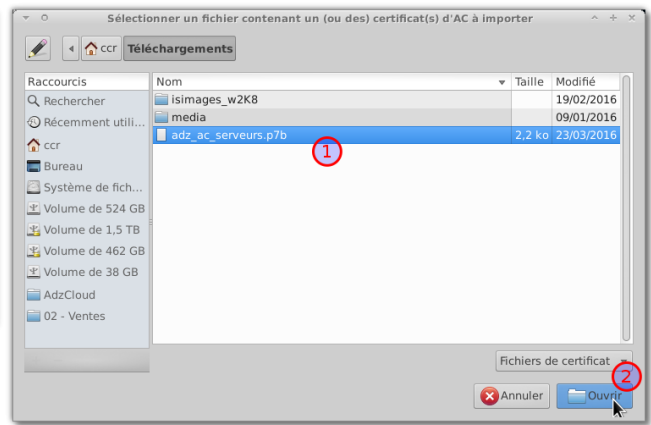

Étape 4

- Vérifiez les informations et cliquez sur Terminer

2. ... et sélectionnez le magasin Autorités de certification racines de confiance.

Étape 5

Étape 6

- Confirmez l'installation des nouveaux certificats (il y en a 2)

Étape 7

Après l'installation du certificat il faut **OBLIGATOIREMENT** fermer et ré-ouvrir **TOUTES** les instances de votre explorateur.

Firefox (iceweasel)

Étape 1

Étape 2

1. Ouvrez le menu ...
2. ... et sélectionnez Préférences.

1. Allez sur l'onglet Certificats ...
2. ... et cliquez sur Afficher les certificats.

Étape 3

1. Allez sur l'onglet Autorités ..
2. ... et cliquez sur le bouton Importer

Étape 4

1. Choisir le certificat que vous avez télécharger ...
2. ... et cliquer sur Ouvrir.