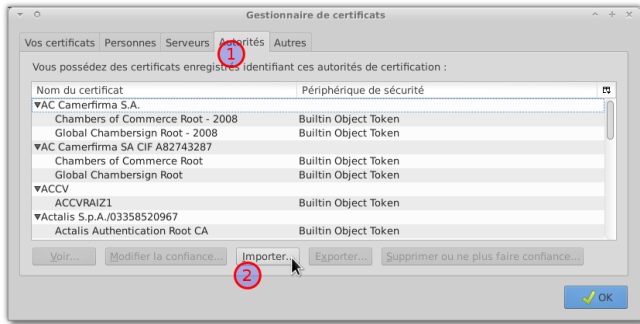

Chrome et Internet Explorer

Étape 1

1. Cliquez avec le bouton droit de la souris sur le certificat
2. ... et choisissez Installer le certificat.

Étape 2

- Cliquez sur suivant.

Étape 3

1. Choisissez : Placer tous les certificats dans le magasin suivant ...

Étape 4

- Vérifiez les informations et cliquez sur Terminer

2. ... et sélectionnez le magasin Autorités de certification racines de confiance.

Étape 5

Étape 6

- Confirmez l'installation des nouveaux certificats (il y en a 2)

Étape 7

Après l'installation du certificat il faut **OBLIGATOIREMENT** fermer et ré-ouvrir **TOUTES** les instances de votre explorateur.

Firefox (iceweasel)

Étape 1

Étape 2

1. Ouvrez le menu ...
2. ... et sélectionnez Préférences.

1. Allez sur l'onglet Certificats ...
2. ... et cliquez sur Afficher les certificats.

Étape 3

1. Allez sur l'onglet Autorités ..
2. ... et cliquez sur le bouton Importer

Étape 4

1. Choisir le certificat que vous avez télécharger ...
2. ... et cliquer sur Ouvrir.