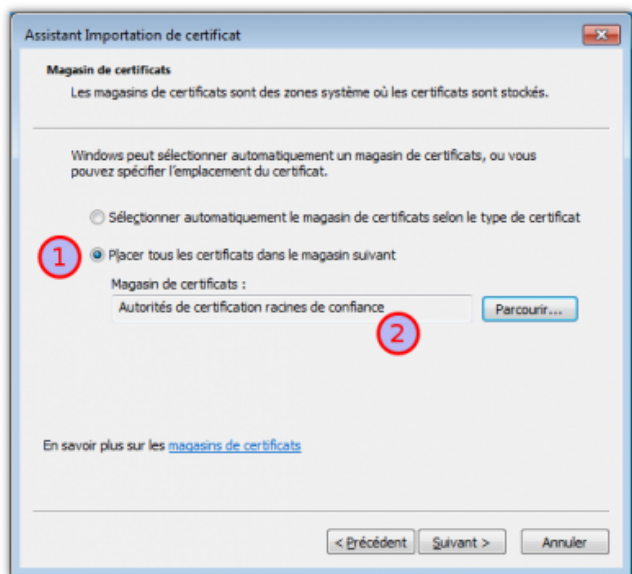

Table des matières

Installation de certificat	1
Chrome et Internet Explorer	1
Firefox (iceweasel)	2

Installation de certificat

Après avoir récupéré la chaîne de certification, suivez les étapes ci-dessous pour installer notre certificat dans le magasin.

Chrome et Internet Explorer

Étape 1

1. Cliquez avec le bouton droit de la souris sur le certificat
2. ... et choisissez Installer le certificat.

Étape 2

- Cliquez sur suivant.

Étape 3

1. Choisissez : Placer tous les certificats dans le magasin suivant ...

Étape 4

- Vérifiez les informations et cliquez sur Terminer

2. ... et sélectionnez le magasin Autorités de certification racines de confiance.

Étape 5

Étape 6

- Confirmez l'installation des nouveaux certificats (il y en a 2)