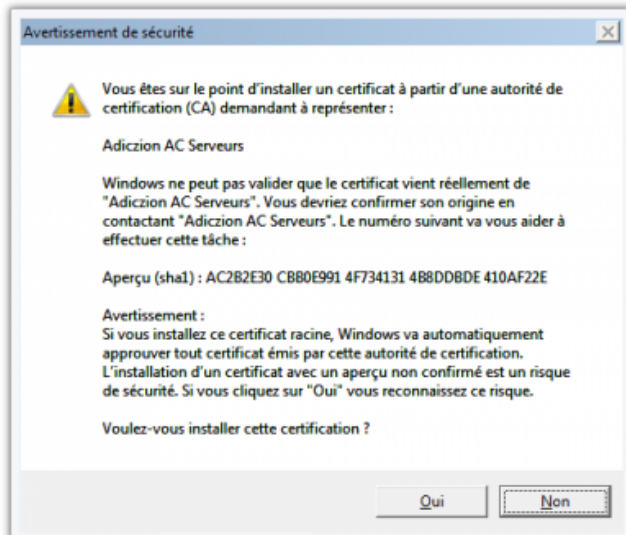

Chrome et Internet Explorer

Étape 1

1. Cliquez avec le bouton droit de la souris sur le certificat
2. ... et choisissez Installer le certificat.

Étape 2

- Cliquez sur suivant.

Étape 3

1. Choisissez : Placer tous les certificats dans le magasin suivant ...

Étape 4

- Vérifiez les informations et cliquez sur Terminer

2. ... et sélectionnez le magasin Autorités de certification racines de confiance.

Étape 5

Étape 6

- Confirmez l'installation des nouveaux certificats (il y en a 2)