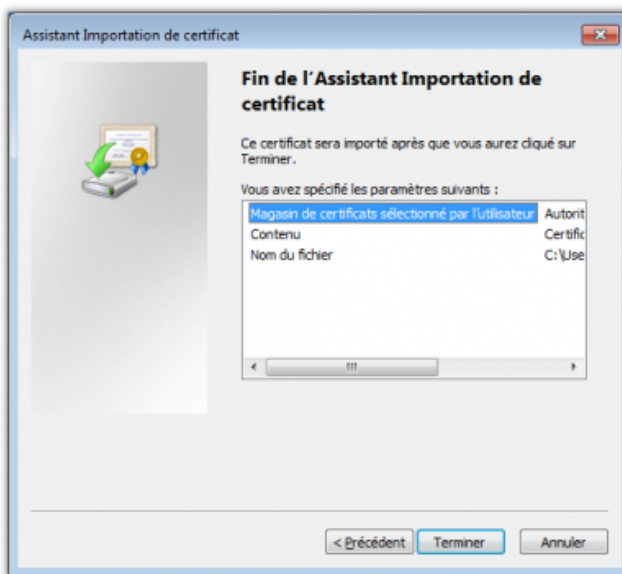

Table des matières

Installation de certificat	1
Chrome et Internet Explorer	1
Firefox (iceweasel)	2

Installation de certificat

Après avoir récupéré la chaîne de certification, suivez les étapes ci-dessous pour installer notre certificat dans le magasin.

Chrome et Internet Explorer

Étape 1

1. Cliquez avec le bouton droit de la souris sur le certificat
2. ... et choisissez Installer le certificat.

Étape 2

- Cliquez sur suivant.

Étape 3

1. Choisissez : Placer tous les certificats dans le magasin suivant ...

Étape 4

- Vérifiez les informations et cliquez sur Terminer

2. ... et sélectionnez le magasin Autorités de certification racines de confiance.

Étape 5

Étape 6

- Confirmez l'installation des nouveaux certificats (il y en a 2)