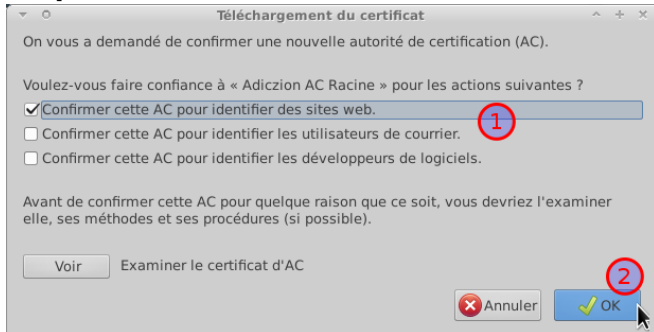

Étape 4

- Vérifiez les informations et cliquez sur Terminer

2. ... et sélectionnez le magasin Autorités de certification racines de confiance.

Étape 5

Étape 6

- Confirmez l'installation des nouveaux certificats (il y en a 2)

Étape 7

Après l'installation du certificat il faut **OBLIGATOIREMENT** fermer et ré-ouvrir **TOUTES** les instances de votre explorateur.

Firefox (iceweasel)

Étape 1

Étape 2

1. Ouvrez le menu ...
2. ... et sélectionnez Préférences.

1. Allez sur l'onglet Certificats ...
2. ... et cliquez sur Afficher les certificats.

Étape 3

1. Allez sur l'onglet Autorités ..
2. ... et cliquez sur le bouton Importer

Étape 4

1. Choisir le certificat que vous avez télécharger ...
2. ... et cliquer sur Ouvrir.

Étape 5

1. Cochez la case Confirmez
2. ... et cliquez sur Ok.

Étape 5

- Vous devez trouver l'autorité de certification d'Adiczion dans la liste.

C'est terminé.

Après l'installation du certificat il faut **OBLIGATOIREMENT** fermer et ré-ouvrir **TOUTES** les instances de votre explorateur.