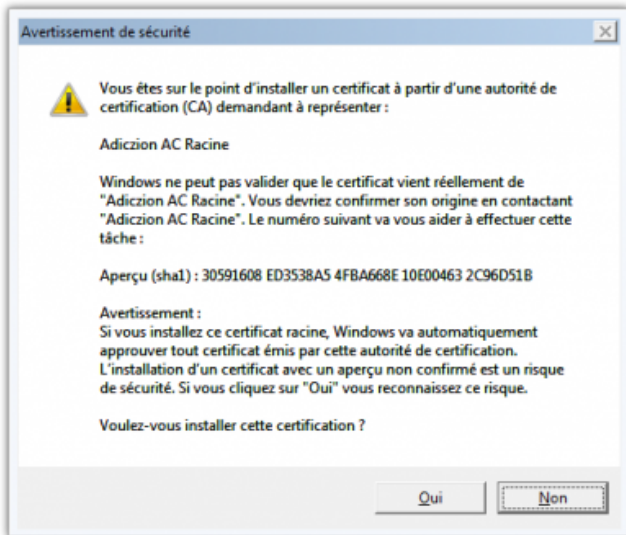

Table des matières

Installation de certificat	1
Chrome et Internet Explorer	1
Firefox (iceweasel)	2

Installation de certificat

Après avoir récupéré la chaîne de certification, suivez les étapes ci-dessous pour installer notre certificat dans le magasin.

Chrome et Internet Explorer

Étape 1

1. Cliquez avec le bouton droit de la souris sur le certificat
2. ... et choisissez Installer le certificat.

Étape 2

- Cliquez sur suivant.

Étape 3

1. Choisissez : Placer tous les certificats dans le magasin suivant ...

Étape 4

- Vérifiez les informations et cliquez sur Terminer

2. ... et sélectionnez le magasin Autorités de certification racines de confiance.

Étape 5

Étape 6

- Confirmez l'installation des nouveaux certificats (il y en a 2)