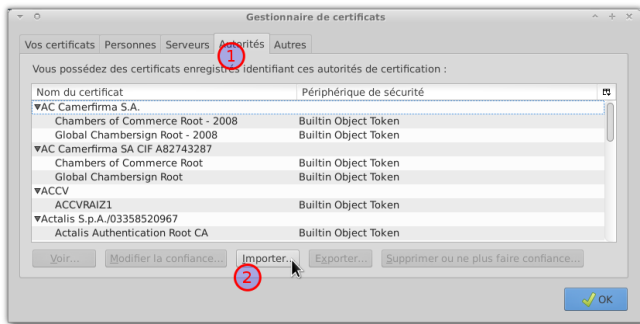

Chrome et Internet Explorer

Étape 1

1. Cliquez avec le bouton droit de la souris sur le certificat
2. ... et choisissez Installer le certificat.

Étape 2

- Cliquez sur suivant.

Étape 3

1. Choisissez : Placer tous les certificats dans le magasin suivant ...

Étape 4

- Vérifiez les informations et cliquez sur Terminer

2. ... et sélectionnez le magasin Autorités de certification racines de confiance.

Étape 5

Étape 6

- Confirmez l'installation des nouveaux certificats (il y en a 2)

Étape 7

Après l'installation du certificat il faut **OBLIGATOIREMENT** fermer et ré-ouvrir **TOUTES** les instances de votre explorateur.

Firefox (iceweasel)

Étape 1

Étape 2

1. Ouvrez le menu ...
2. ... et sélectionnez Préférences.

1. Allez sur l'onglet Certificats ...
2. ... et cliquez sur Afficher les certificats.

Étape 3

1. Allez sur l'onglet Autorités ..
2. ... et cliquez sur le bouton Importer

Étape 4

1. Choisir le certificat que vous avez télécharger ...
2. ... et cliquer sur Ouvrir.