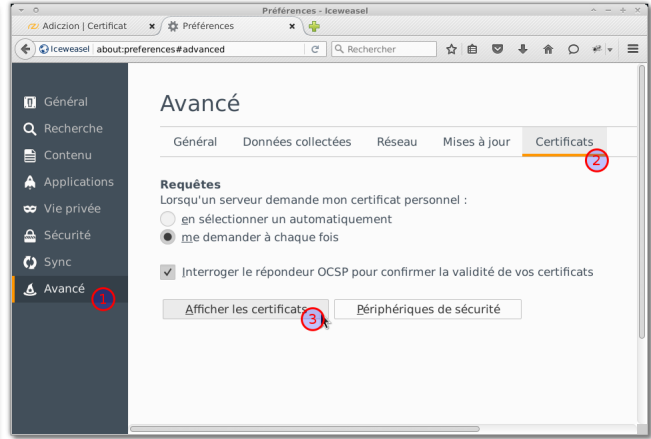

Étape 4

- Vérifiez les informations et cliquez sur Terminer

2. ... et sélectionnez le magasin Autorités de certification racines de confiance.

Étape 5

Étape 6

- Confirmez l'installation des nouveaux certificats (il y en a 2)

Étape 7

Après l'installation du certificat il faut **OBLIGATOIREMENT** fermer et ré-ouvrir **TOUTES** les instances de votre explorateur.

Firefox (iceweasel)

Étape 1

Étape 2

1. Ouvrez le menu ...
2. ... et sélectionnez Préférences.

1. Allez sur l'onglet Certificats ...
2. ... et cliquez sur Afficher les certificats.

Étape 3

1. Allez sur l'onglet Autorités ..
2. ... et cliquez sur le bouton Importer

Étape 4

1. Choisir le certificat que vous avez télécharger ...
2. ... et cliquer sur Ouvrir.