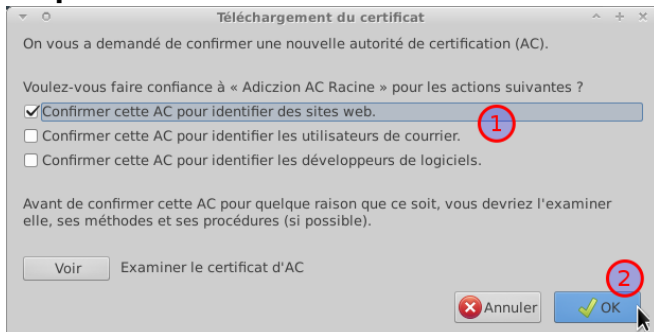

Étape 4

- Vérifiez les informations et cliquez sur Terminer

2. ... et sélectionnez le magasin Autorités de certification racines de confiance.

Étape 5

Étape 6

- Confirmez l'installation des nouveaux certificats (il y en a 2)

Étape 7

Après l'installation du certificat il faut **OBLIGATOIREMENT** fermer et ré-ouvrir **TOUTES** les instances de votre explorateur.

Firefox (iceweasel)

Étape 1

Étape 2

1. Ouvrez le menu ...
2. ... et sélectionnez Préférences.

1. Allez sur l'onglet Certificats ...
2. ... et cliquez sur Afficher les certificats.

Étape 3

1. Allez sur l'onglet Autorités ..
2. ... et cliquez sur le bouton Importer

Étape 4

1. Choisir le certificat que vous avez télécharger ...
2. ... et cliquer sur Ouvrir.

Étape 5

1. Cochez la case Confirmez
2. ... et cliquez sur Ok.

Étape 5

- Vous devez trouver l'autorité de certification d'Adiczion dans la liste.

C'est terminé.

Après l'installation du certificat il faut **OBLIGATOIREMENT** fermer et ré-ouvrir **TOUTES** les instances de votre explorateur.