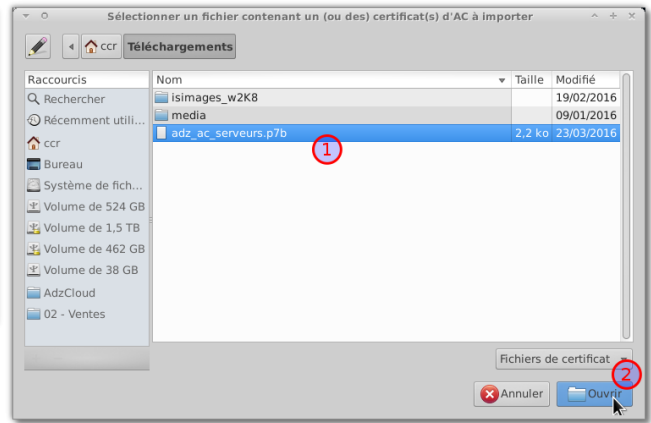

Étape 4

- Vérifiez les informations et cliquez sur Terminer

2. ... et sélectionnez le magasin Autorités de certification racines de confiance.

Étape 5

Étape 6

- Confirmez l'installation des nouveaux certificats (il y en a 2)

Étape 7

Après l'installation du certificat il faut **OBLIGATOIREMENT** fermer et ré-ouvrir **TOUTES** les instances de votre explorateur.

Firefox (iceweasel)

Étape 1

Étape 2

1. Ouvrez le menu ...
2. ... et sélectionnez Préférences.

1. Allez sur l'onglet Certificats ...
2. ... et cliquez sur Afficher les certificats.

Étape 3

1. Allez sur l'onglet Autorités ..
2. ... et cliquez sur le bouton Importer

Étape 4

1. Choisir le certificat que vous avez télécharger ...
2. ... et cliquer sur Ouvrir.